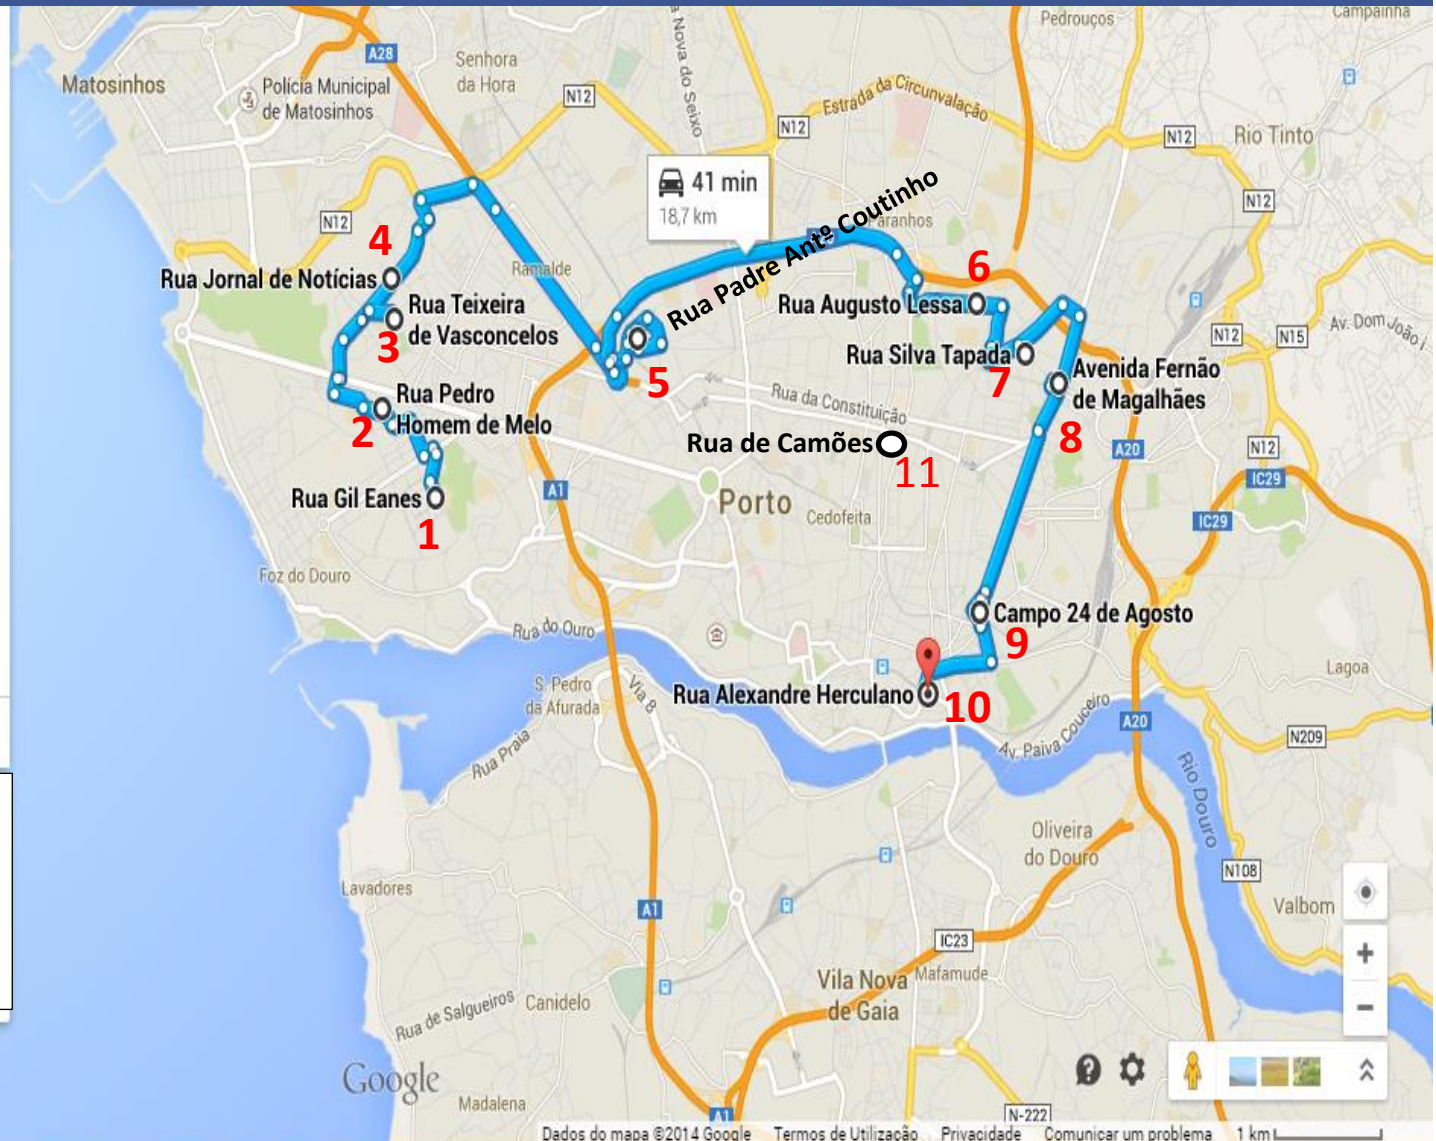

# PORTO CIRCUIT BLEU SOIR

- Rua Gil Eanes, Porto
- Rua Pedro Homem de Melo, Porto
- Rua Teixeira de Vasconcelos, Porto
- Rua Jornal de Notícias, Porto
- Rua Padre António Coutinho, Porto
- Rua Augusto Lessa, Porto
- Rua Silva Tapada, Porto
- Avenida Fernão de Magalhães, Porto
- Campo 24 de Agosto, Porto
- Rua Alexandre Herculano, Porto

○ Rua de camões Opções do trajeto

Dados do mapa ©2014 Google Termos de Utilização Privacidade Comunicar um problema 1 km