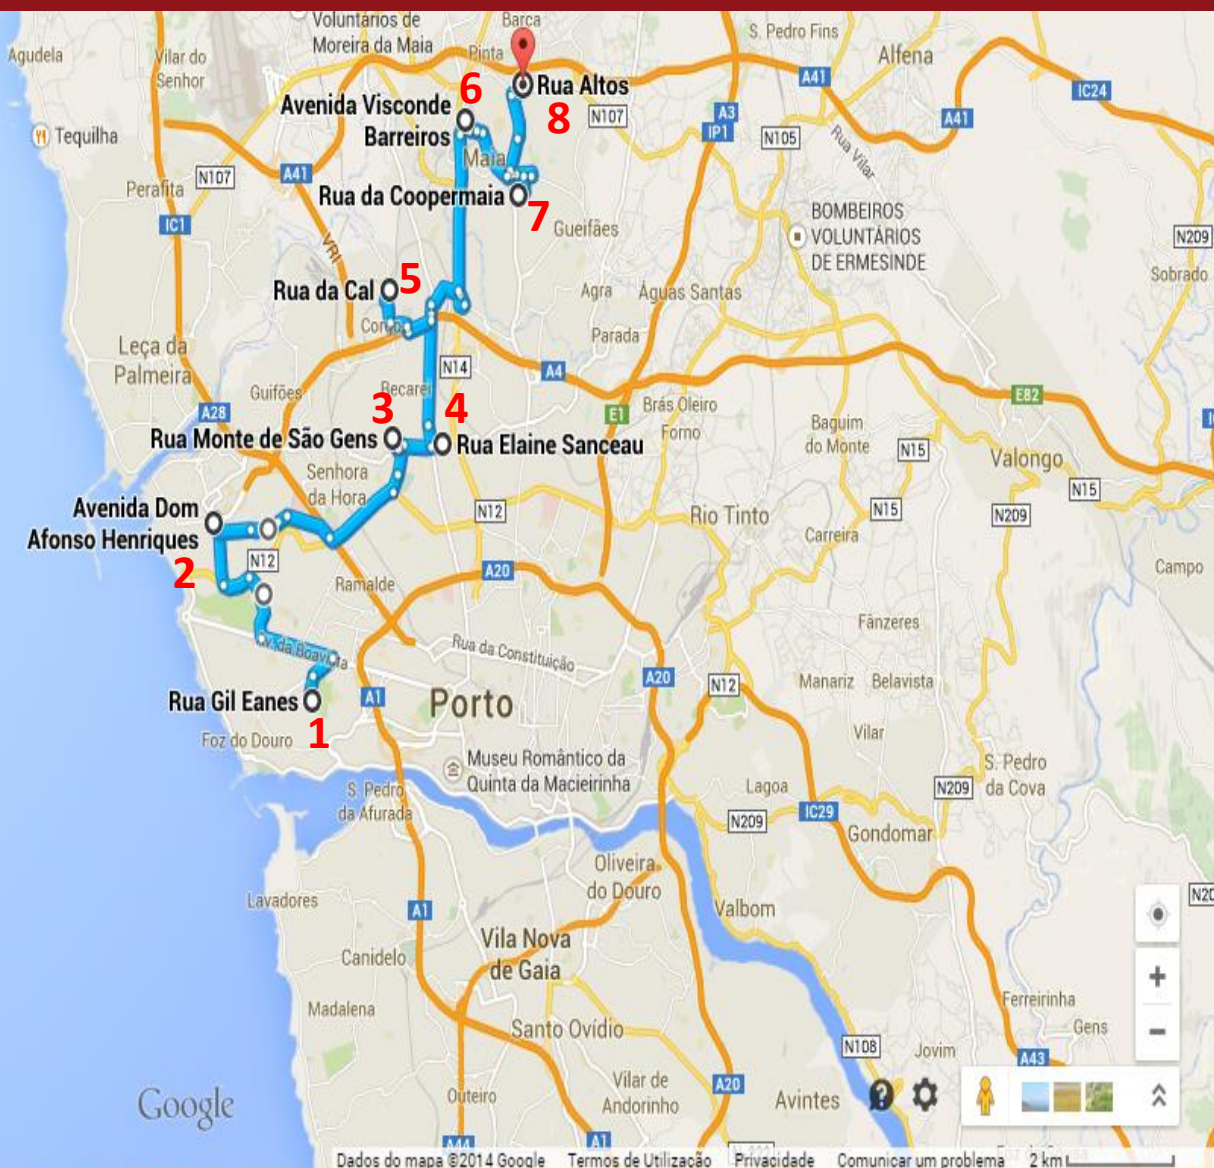

MAIA CIRCUIT ROUGE SOIR

- Rua Gil Eanes, Porto
- Avenida Dom Afonso Henriques, Matosinhos
- Rua Monte de São Gens
- Rua Elaine Sanceau, Bouças de Cima
- Rua da Cal, Custóias
- Avenida Visconde Barreiros, Maia
- Rua da Coopermaia
- Rua Altos, Maia

+ Opções do trajeto

Google

Dados do mapa ©2014 Google Termos de Utilização Privacidade Comunicar um problema 2 km